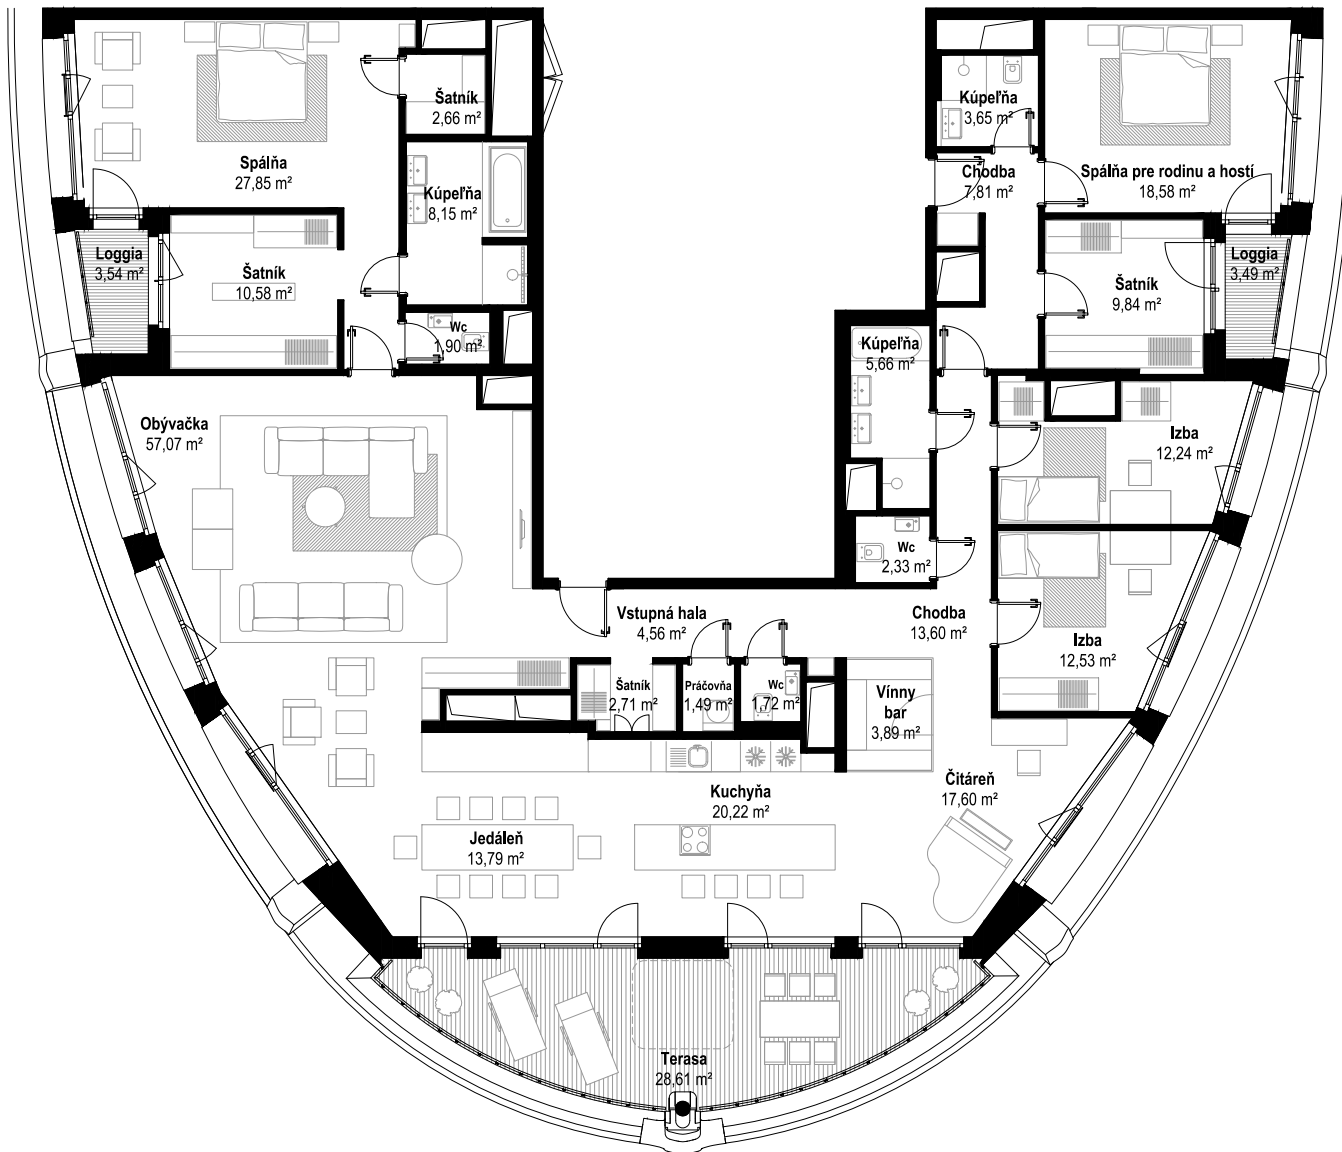

SKY PARK

PENTHOUSE & PANORAMATIC
COLLECTION

Číslo bytu **4.272**
ID bytu **4.P.29.2**

Veža **4**
Poschodie **29**
Počet izieb **5**

Interiér **260,43 m²**
Terasa, loggie **35,64 m²**
Total **296,07 m²**

Pôdorys a rozmiestnenie vnútorného vybavenia bytu sú ilustračné. Uvedené rozmery sú predbežné a nemusia sa zhodovať s realizačným projektom. Do výmery bytu sa nezapočítava priestor pod priečkami. Zariaďovacie predmety nie sú súčasťou dodávky.